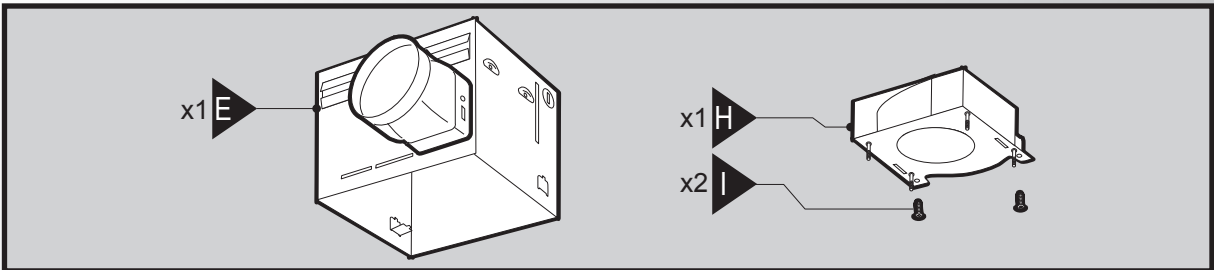

Installation Guide

Bath Ventilator with Light

READ and SAVE THESE INSTRUCTIONS

Guía de instalación

Ventilador para baño con luz

LEA y CONSERVE ESTAS INSTRUCCIONES

Guide d'installation

Ventilateur de salle de bain avec lumière

LIRE ET CONSERVER CES CONSIGNES

SINCE 1886
Hunter[®]

D1

			
Black (fan hot)	White (neutral)	Red (light hot)	Ground
Negro (línea viva de ventilador)	Blanco (neutro)	Rojo (línea viva de luz)	Tierra
Noir (sous tension, ventilateur)	Blanc (neutre)	Rouge (sous tension, lumière)	Mise à la terre